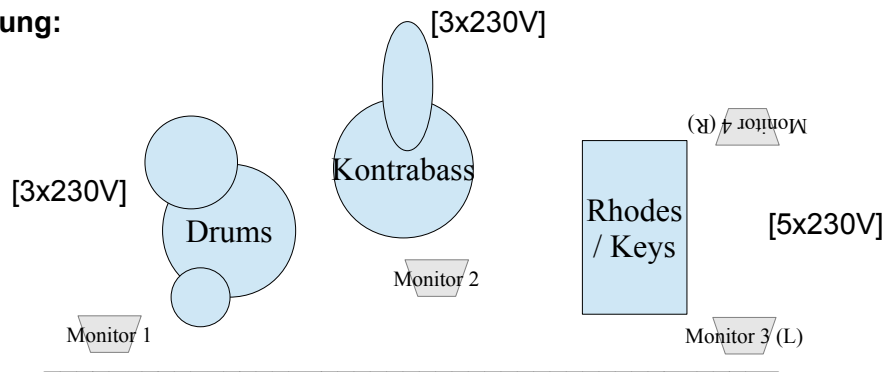

## **Bandaufstellung:**

**Line Up:** Julius Martinek – Fender Rhodes & Synthesizer  
Tobias Decker – Drums  
Johannes Keller – Kontrabass

## **BACKLINE I:**

1 x PA System mit 4 Monitoren (zwei davon in L/R-Stereo Aufstellung für Keys)  
1 x Teppich für das Schlagzeug

## **BACKLINE II:**

(wird in Absprache von der Band gestellt!) Markacoustic 101 für Kontrabass + 15 Zoll Bassbox, 1 x Drum Set: Bass Drum 22" mit Pedal, Snare Drum 14", Floor Tom 14", Hi-Hat Ständer, 3 Beckenständer, Snare Drum Ständer, Schlagzeughocker

## **MONITORS:**

4 x full-range wedges 4 x separate Monitorwege 4 x parametrischer EQ mit ausreichender Verstärkung!!

Channel	Track	Connection	Insert
1	Bass Drum	AKG D12 oder ähnlich	Kompressor & Gate
2	Bass Drum Trigger Roland SPD	DI Box	
3	Snare Drum	SM 57 oder ähnlich	Kompressor & Gate
4	Snare Drum II	SM 57 oder ähnlich	Kompressor & Gate
5	Overhead links	Kleinmembrankondensator	
6	Overhead rechts	Kleinmembrankondensator	
7	HiHat	Kleinmembrankondensator	Gate
8	Keys links	XLR	Limiter
9	Keys rechts	XLR	Limiter
10	Kontrabass D.I. Out	XLR	Kompressor
11	Kontrabass D.I. Out (Dry Signal)	XLR (Phantonpower 48V)	